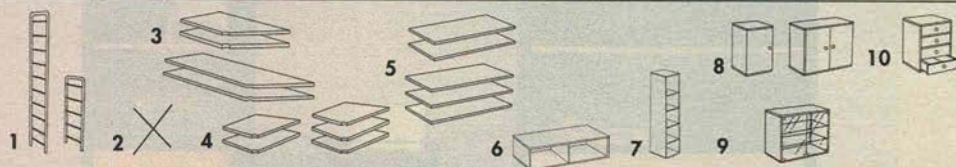

NIKLAS

	HöjdxDjup (cm)	Svart	Silver	BreddxDjup (cm)	Svart	Bok	Björk
1. Gavel	200x43	185.-	185.-	5. Hyllplan 82x39 cm, 2 st	190.-	200.-	200.-
Gavel	200x59	220.-	220.-	Hyllplan 82x39 cm, 3 st	255.-	300.-	300.-
Gavel	100x43	155.-	155.-	Hyllplan 82x55 cm, 2 st	-	290.-	290.-
Gavel	100x59	185.-	185.-	Hyllplan 82x55 cm, 3 st	-	435.-	435.-
2. OBSERVATÖR krysstag för 40 cm		24.-	/för 80 cm	24.-	Glashyllplan 82x39 cm, 3 st	395.-	
	BreddxDjup (cm)	Bok	Björk	BreddxDjupxHöjd (cm)	Bok	Björk	
3. Hörnhyllplan 40/80x39cm	2 st	325.-	325.-	6. Hylla 100x55x22 cm	588.-	588.-	
Hörnhyllplan 80/120x39cm	2 st	435.-	435.-	7. CD-ställ 17x17x82 cm	295.-	295.-	
4. Övergångshyllplan 42x39/55	2 st	265.-	265.-	8. Skåp 42x39x82 cm	795.-	795.-	
Övergångshyllplan 42x39/55	3 st	395.-	395.-	Skåp 82x39x82 cm	1225.-	1225.-	
5. Hyllplan 42x39	2 st	190.-	190.-	9. Vitrinskåp 82x39x82 cm	1195.-	1195.-	
Hyllplan 42x39	3 st	285.-	285.-	10. Lådsektion 4 lådor 42x39x82 cm	1195.-	1195.-